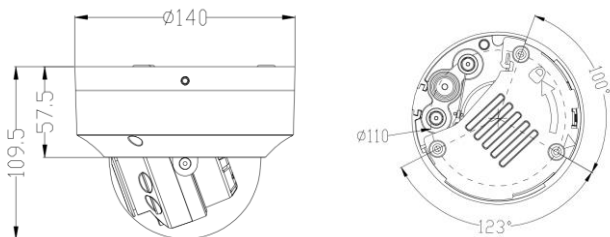

Réseau / Netzwerk

Interface	Anschlüsse	Ethernet: RJ45 10/100 Mb/s
Protocoles supportés	Unterstützte Protokolle	IPv4/IPv6, 802.1x, HTTP, HTTPS, TCP/IP, UDP/IP, RTSP, DHCP, NTP, RTCP/RTP, PPPoE, SMTP, DNS, UPnP, FTP, ARP, SNMP, TLS/SSL
Sécurité	sicherheit	User security authentication, Reset, Hardware WatchDog

Connecteur E/S / Ein/Ausgänge Anschlussklemmen

Port audio E/S	Audio Ein/Ausgänge	1/1
E/S logique	Alarm Ein/Ausgänge	1/1
Port carte micro SD	MicroSD Kartensteckplatz	1

Gestion d'événements / Event Management

Déclancheur d'événement	Ereignisauslöser	Perimeter, Single virtual fence, Double virtual fences, Loiter, Converse (the five functions support the accurate detection of vehicle and human), People counting

Electricité / Elektrisch

Us (par connecteur)	Betriebsspannung	12Vdc
POE	Power-over-Ethernet	Yes

Domaine d'utilisation / Einsatzgebiet

Température	Einsatztemperatur	-40°C => 55°C
Humidité relative	Luftfeuchte	90%
Certification	Zertifizierungen	CE/FCC
Corps	Gehäuse	IP66 – IK10

Conditionnement / Verpackung

Poids net	Gewicht	730 g

*Die Reichweite der integrierten IR-LED's ist stark abhängig vom Einsatzort und von der Umgebung. Stark absorbierende Flächen wie z.B. dunkle, raue Strukturen (Boden, Rasen oder Asphalt) können zu einer deutlichen Verringerung der maximalen Reichweite führen.

N = Non / Nein => signifie jusqu'à

Dimensions / Abmessungen

Information pour la commande / Bestellangaben

• DO52780VRZ-BC

Accessoires / Zubehör

- Boîte de junction: BJR45A
- Fixation murale : FM44
- Adaptateur de mat : AM27D