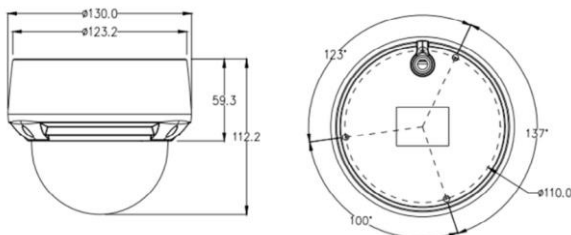

Poids net	Gewicht	800 g
-----------	---------	-------

*Die Reichweite der integrierten IR-LED's ist stark abhängig vom Einsatzort und von der Umgebung. Stark absorbierende Flächen wie z.B. dunkle, raue Strukturen (Boden, Rasen oder Asphalt) können zu einer deutlichen Verringerung der maximalen Reichweite führen.

N = Non / Nein => signifie jusqu'à

Dimensions / Abmessungen

Information pour la commande / Bestellangaben

- DO5270VRZ

Accessoires / Zubehör

- Boîte de jonction: BJR-54