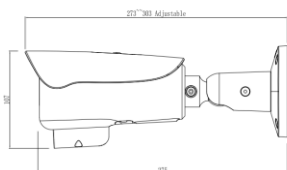

Connecteur E/S / Ein/Ausgänge Anschlussklemmen

Port audio E/S	Audio Ein/Ausgänge	1/1
E/S logique	Alarm Ein/Ausgänge	1/1
Port carte micro SD	MicroSD Kartensteckplatz	1 (=> 256Gb)

Gestion d'événements / Event Management

Déclancheur d'événement	Ereignisauslöser	Perimeter, Single virtual fence, Double virtual fences, Loiter, Converse, People counting
Notifications	Mitteilung	When an alarm is triggered, active strobe light to warn intruders off.
Pre/Post enregistrement	Pre/Post Aufnahme	

Electricité / Elektrisch

Us (par connecteur)	Betriebsspannung	12Vdc
POE	Power-over-Ethernet	Yes

Domaine d'utilisation / Einsatzgebiet

Température	Einsatztemperatur	-25°C => 55°C
Humidité relative	Luftfeuchte	90%
Certification	Zertifizierungen	CE/FCC
Corps	Gehäuse	IP66

Conditionnement / Verpackung

Poids net	Gewicht	1,25 Kg

*Die Reichweite der integrierten IR-LED's ist stark abhängig vom Einsatzort und von der Umgebung. Stark absorbierende Flächen wie z.B. dunkle, raue Strukturen (Boden, Rasen oder Asphalt) können zu einer deutlichen Verringerung der maximalen Reichweite führen.

N = Non / Nein => signifie jusqu'à

Dimensions / Abmessungen

Information pour la commande / Bestellangaben

◆ BU828Z-F

Accessoires / Zubehör

• Boîte de jonction: BJR-49B