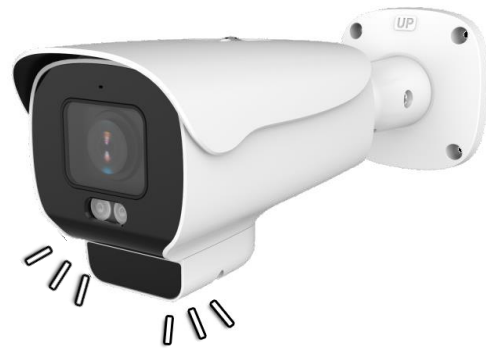

Megapixel

30 fps

-25°C 55°C

IP66

Propriété privée - Défense d'entrer
Privatbesitz - Entrance verbueden

Caractéristiques principales / Hauptmerkmale

- 8 Mega Pixel @ 25 fps
- 2,7-13,5mm lens
- True WDR
- IR LED => 40m
- -20°C PoE

Risk Captur présente sa nouvelle caméra IP bullet extérieure à 8MP. Tel un chien de garde elle détecte toute intrusion de forme humaine et l'incite à quitter les lieux, non pas en aboyant, mais grâce à ses LED stroboscopiques et la diffusion de son message préenregistré qui sont déclenchés automatiquement. La fonction TrueWDR permet d'avoir une image claire et nette malgré des variations des conditions de luminosité. IP66, de -25°C à 55°C, rend la caméra idéale pour toutes les conditions de travail.

True WDR

Cette fonction intègre des techniques pour traiter un large éventail de conditions d'éclairage dans une scène surveiller, avec à la fois des zones très exposées et d'autres plutôt sombres. Cette fonction rend donc visibles des points qui ne seraient pas avec une caméra standard. Elle fournit une qualité d'image proche de celle de l'oeil humain.

Risk Captur präsentiert seine neue 8MP bullet IP-Kamera.

Wie ein Wachhund erkennt die jedes Eindringen in menschlicher Gestalt und ermutigt ihn, das Gelände zu verlassen, nicht durch Bellen, sondern dank seiner Blitz-LEDs und der Ausgabe seiner aufgezeichneten Nachricht, die automatisch ausgelöst werden. Seinen TrueWDR Funktion ermöglichen den Einsatz in ständig wechselnden Lichtverhältnisse und bietet gleichzeitig ein klares Bild. IP66, -25°C bis 55 ° C, machen die Kamera ideal für alle edingungen.