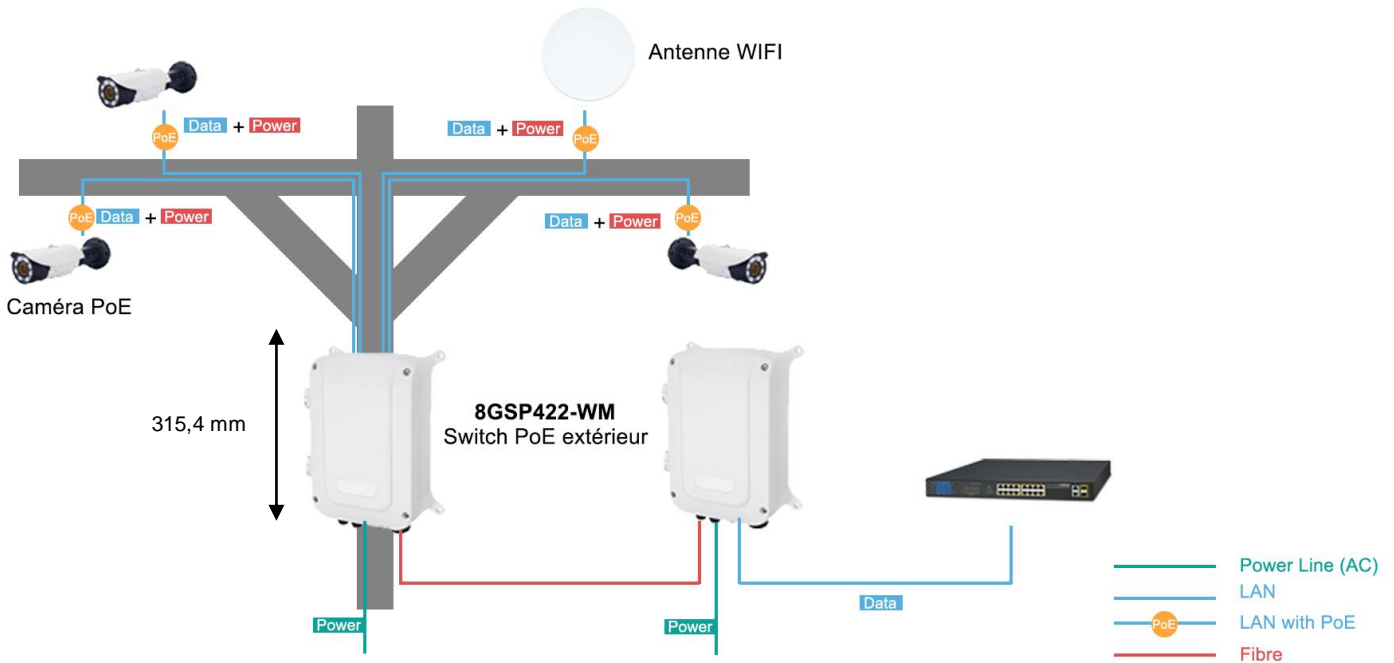

General

- IP 67 Weather-proof Aluminium Housing
- 30W / PoE port (Total power budget : 130W)
- -40°C → 65°C
- Vandal proof construction

## Spécifications

Nombre total de ports Gigabit	8
Ports PoE Gigabit (10M/100M/1G)	4 x 30W PoE
Ports SFP (100M/1G)	2
Ports Gigabit (RJ45)	2
Capacité de transfert	11.904 Mb/s
Table Mac	8 k
Jumbo Frames	9,216 Bytes
Capacité de commutation	16 Gb/s
Tension d'entrée	100VAC ~ 240 VAC
Puissance de sortie / Port PoE	54 VDC PoE IEEE 802.3af (Max. 15.4W) output PoE+ IEEE802.3at (Max. 30W) output
Budget puissance PoE	150 W
Protection surtensions / chaque port PoE	6 KV
Protection surtensions alimentation AC	40 KV
Dimensions (WxHxD)	245,8 x 315,4 x 118 mm
Poids	4.2 Kg
Entrées/sorties câble/fibre	M16 x 4, M25 x 2
Indice de Protection	IP67
Protection antivandale	IK10
Température en fonctionnement	-40°C => 65°C
Température en stockage	-40°C => 85°C
Humidité relative	5% ~ 95% non-condensing
Certification	CE, FCC, VCCI, C-Tick Class A
Sécurité	EN60950-1, IEC60950-1
Surtension	EN61000-4-5

## Information pour la commande

Switch fibre optique/PoE en coffret extérieur  
Modèle : 8GSP422-WM